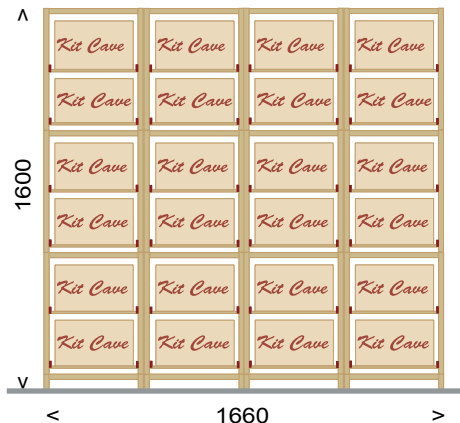

Comptoir Mural avec plateau verre "bronze"
12 modules de 2 caisses
Composition : 6 M4C + 6 PVB

* tarif départ des modèles
à reporter sur le bon de commande

B - 24 Caisse de 12 ou 48 de 6 > 288 Blles
1648 Euros TTC *