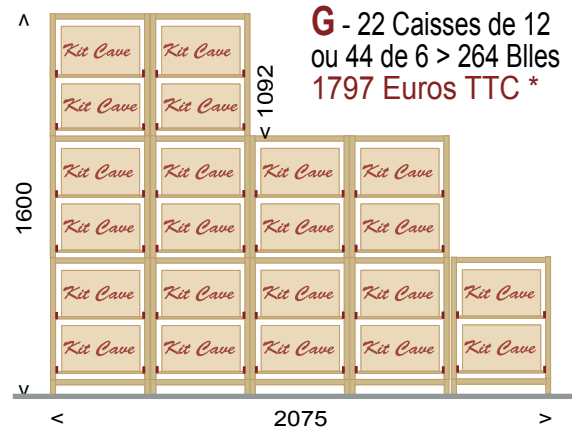

Ilot central avec plateau verre "bronze"
12 modules, 6 de 2 caisses dos à dos
Composition : 6 M4C + 6 PVB

Système modulable de rangement de caisses, structure en chêne massif, plateaux coulissants, sur rails à galets.

Montants de ces 5 exemples d'ensembles Roll Caisse de F à K

* tarifs départ des modèles à reporter sur le bon de commande

F - 12 Caisses de 12 ou 24 de 6 > 144 Billes
996 Euros TTC *

Ensemble mural "escalier" 6 modules de 2 caisses : Composition :
1 M6C + 1 M4C + 1 M2C + 1 PBO + 2 PVB