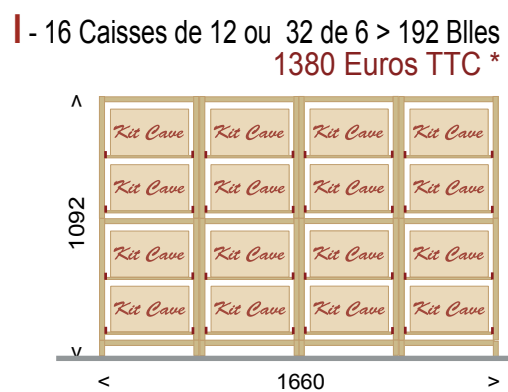

I - 16 Caisses de 12 ou 32 de 6 > 192 Billes
1380 Euros TTC *

Comptoir Mural avec plateau verre "bronze" - 8 modules de 2 caisses
Composition : 4 M4C + 4 PVB