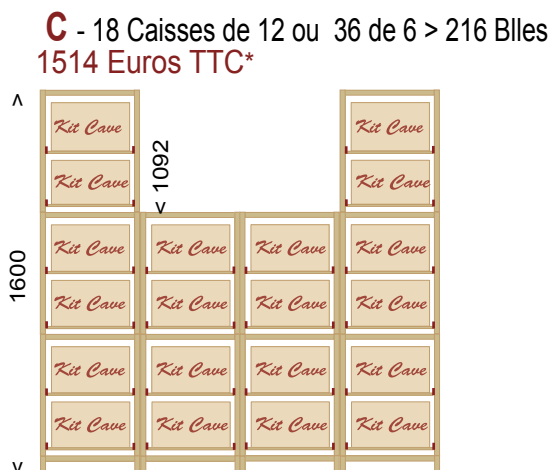

Système modulaire de rangement de caisses, structure en chêne massif, plateaux coulissants, sur rails à galets.

Montants de ces 5 exemples d'ensembles RollCaisse de A à E

A - 18 Caisse de 12 ou 36 de 6 > 216 Blles
1408 Euros TTC *

Ensemble mural "escalier" 9 modules de 2 caisses : Composition :
2 M6C + 1 M4C + 1 M2C + 2 PVB + 2 PBO

C - 18 Caisse de 12 ou 36 de 6 > 216 Blles
1514 Euros TTC*

Comptoir en U avec plateau verre "bronze",
10 modules 2 caisses : Composition :
2 M6C + 2 M4C + 2 PVB + 2 PBO