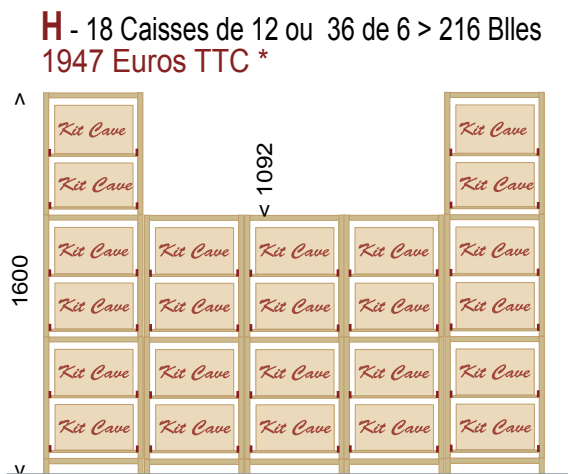

H - 18 Caisses de 12 ou 36 de 6 > 216 Billes
1947 Euros TTC *

Comptoir en U avec plateau verre "bronze", 12 modules de 2 caisses : Composition :
2 M6C + 3 M4C + 3 PVB + 2 PBO