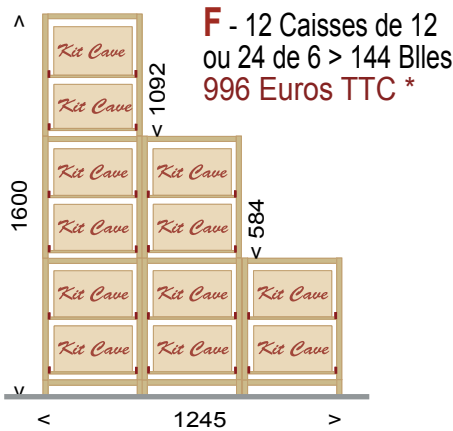

E - 18 Caisse de 12 ou 36 de 6 > 216 Blles 2070 Euros TTC *

Comptoir Mural avec plateau verre "bronze"
12 modules de 2 caisses
Composition : 6 M4C + 6 PVB

* tarif départ des modèles
à reporter sur le bon de commande

B - 24 Caisse de 12 ou 48 de 6 > 288 Blles
1648 Euros TTC *

Ensemble mural haut de 4 colonnes de 6 caisses - 12 modules de 2 caisses:
Composition : 4 M6C + 4 PBO

D - 18 Caisse de 12 ou 36 de 6 > 216 Blles
2070 Euros TTC *

Montants de ces 5 exemples d'ensembles Roll Caisse de F à K

* tarifs départ des modèles à reporter sur le bon de commande

F - 12 Caisses de 12 ou 24 de 6 > 144 Billes
996 Euros TTC *

Ensemble mural "escalier" 6 modules de 2 caisses : Composition :
1 M6C + 1 M4C + 1 M2C + 1 PBO + 2 PVB