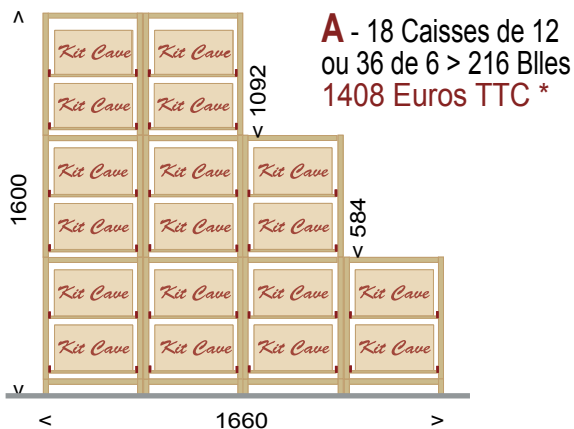

Système modulaire de rangement de caisses, structure en chêne massif, plateaux coulissants, sur rails à galets.

Montants de ces 5 exemples d'ensembles RollCaisse de A à E

A - 18 Caisse de 12 ou 36 de 6 > 216 Blles
1408 Euros TTC *

Ensemble mural "escalier" 9 modules de 2 caisses : Composition :
2 M6C + 1 M4C + 1 M2C + 2 PVB + 2 PBO

C - 18 Caisse de 12 ou 36 de 6 > 216 Blles
1514 Euros TTC*

Comptoir en U avec plateau verre "bronze",
10 modules 2 caisses : Composition :
2 M6C + 2 M4C + 2 PVB + 2 PBO

E - 18 Caisse de 12 ou 36 de 6 > 216 Blles 2070 Euros TTC *

Comptoir Mural avec plateau verre "bronze"
12 modules de 2 caisses
Composition : 6 M4C + 6 PVB

* tarif départ des modèles
à reporter sur le bon de commande