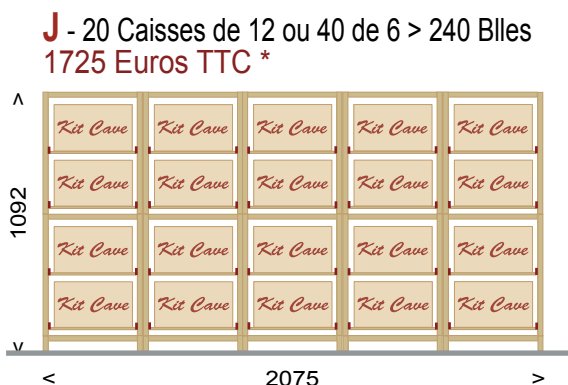

Montants de ces 5 exemples d'ensembles Roll Caisse de F à K

* tarifs départ des modèles à reporter sur le bon de commande

F - 12 Caisses de 12 ou 24 de 6 > 144 Billes
996 Euros TTC *

Ensemble mural "escalier" 6 modules de 2 caisses : Composition :
1 M6C + 1 M4C + 1 M2C + 1 PBO + 2 PVB

G - 22 Caisses de 12 ou 44 de 6 > 264 Billes
1797 Euros TTC *

Ensemble mural "escalier" 11 modules de 2 caisses : Composition :
2 M6C + 2 M4C + 1 M2C + 2 PBO + 3 PVB

H - 18 Caisses de 12 ou 36 de 6 > 216 Billes
1947 Euros TTC *

Comptoir en U avec plateau verre "bronze", 12 modules de 2 caisses : Composition :
2 M6C + 3 M4C + 3 PVB + 2 PBO

I - 16 Caisses de 12 ou 32 de 6 > 192 Billes
1380 Euros TTC *

Comptoir Mural avec plateau verre "bronze" - 8 modules de 2 caisses
Composition : 4 M4C + 4 PVB

J - 20 Caisses de 12 ou 40 de 6 > 240 Billes
1725 Euros TTC *

Comptoir Mural avec plateau verre "bronze" 12 modules de 2 caisses
Composition : 5 M4C + 5 PVB

K - 30 Caisses de 12 ou 60 de 6 > 360 Billes
2280 Euros TTC *