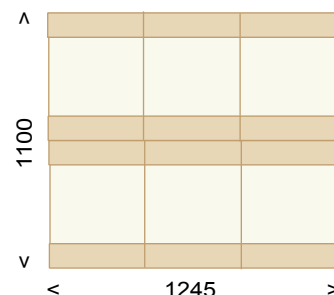

Ensemble mural haut de 4 colonnes de 6 caisses - 12 modules de 2 caisses:
Composition : 4 M6C + 4 PBO

D - 18 Caisse de 12 ou 36 de 6 > 216 Blles
2070 Euros TTC *

Ilot central avec plateau verre "bronze"
12 modules, 6 de 2 caisses dos à dos
Composition : 6 M4C + 6 PVB