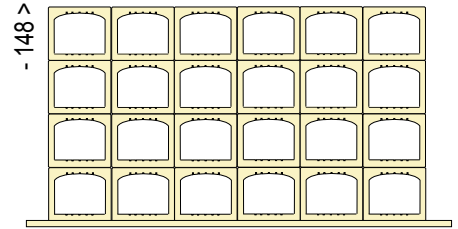

Casiers Vinoblocs en Argeroc et Etagres bois pour l'agencement de caves à vin Exemples de compositions, de A à I - Montants des 9 ensembles *

* Prix casiers départ Kit'Cave, hors petits accessoires dont tourillons & hors transport, voir détail sur bon de commande 1 & 2 / 2

A - 12 Casiers > 144-168 Blles
387 Euros TTC*

- 172 -

B - 18 Casiers > 216-252 Blles
580 Euros*

- 258 -

C - 24 Casiers > 288-336 Blles
760 Euros*

- 258 -

387 Euros TTC*

D - 12 Casiers > 144-168 Blles

- 129 -

E - 23 Casiers > 276-322 Blles
742 Euros TTC*

- 215 -

F - 40 Casiers > 480-560 Blles
1268 Euros TTC*

- 344 -

1485 Euros TTC*

G - 48 Casiers > 576-672 Blles

- 430 -

H - 38 Casiers > 456-532 Blles
1205 Euros TTC*

- 344 -

Exemple de préparation de commande sur mesure

I - 44 Casiers > 528-616 Blles **1322 Euros TTC***

- 430 -

éléments

- 44 casiers x 31,70 Eur.
- 4 lots de 40 tourillons d'assemblage (4 par casier support)
- Expédition forfait > 48 casiers:

Prix TTC
1394 Eur.
14 Eur.
215 Eur.

Montant Total livré chez vous 1623 Euros TTC