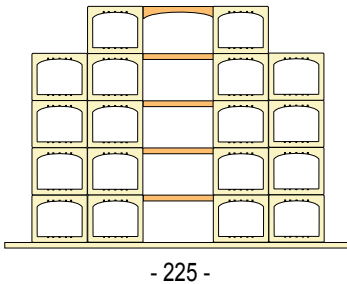

894 Euros TTC*

M - 18 Casiers + 5 Etagères de 53 > 336-392 Billes