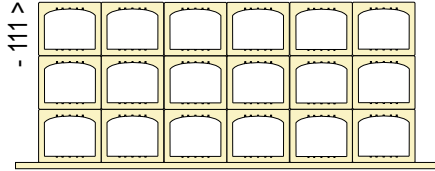

- 258 -

C - 24 Casiers > 288-336 Blles
760 Euros*