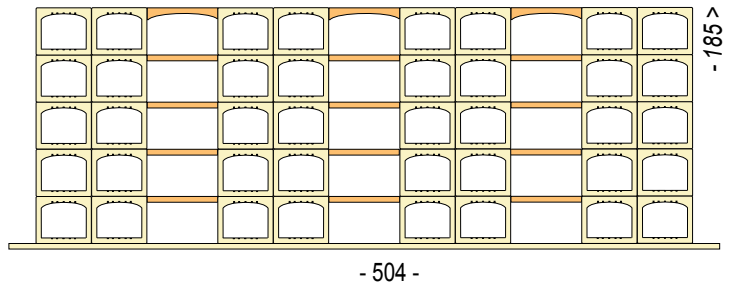

P - 34 Casiers + 10 Etagères de 53 > 648-756 Billes

2208 Euros TTC*

Q - 40 Casiers + 15 Etagères de 53 > 840-980 Billes

Photo 1 page 1

Exemple de préparation de commande sur mesure

R - 28 Casiers + 10 Etagères de 53 + 2 Etagres de 43 > 628-726 Billes

Montant Total livré chez vous 1873 Euros TTC

Option 2 grilles GGM + GMM = 205 + 215 Euros TTC

Casiers Vinoblocs en Argeroc et Etagres bois pour l'agencement de caves à vin Exemples de compositions, de A à I - Montants des 9 ensembles *