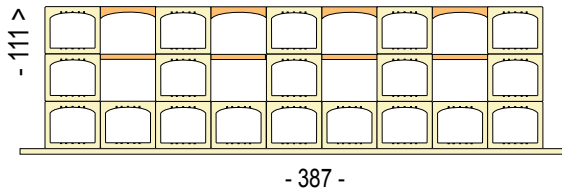

1137 Euros TTC*

N - 19 Casiers + 8 Etagères de 43 > 388-426 Billes