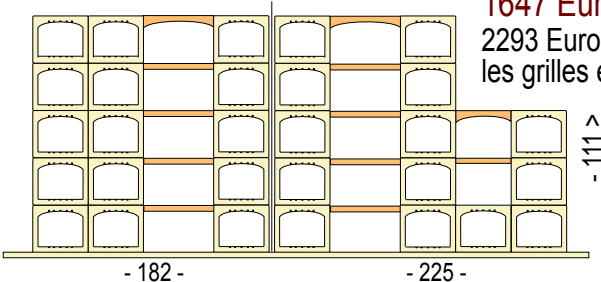

P - 34 Casiers + 10 Etagères de 53 > 648-756 Billes

2208 Euros TTC*

Q - 40 Casiers + 15 Etagères de 53 > 840-980 Billes

Photo 1 page 1

Exemple de préparation de commande sur mesure

R - 28 Casiers + 10 Etagères de 53 + 2 Etagres de 43 > 628-726 Billes

1647 Euros TTC*

2293 Euros TTC avec les grilles et le port

Nbe Eléments

Nbre x prix

Prix TTC

- 28 casiers	28 x 31,70 Eur.	888 Eur.
- 2 étagères EV53	2 x 79,50 Eur.	159 Eur.
- 8 étagères ED53	8 x 58,50 Eur.	468 Eur.
- 1 étagère EV43	1 x 75,50 Eur.	76 Eur.
- 1 étagère ED43	1 x 55,50 Eur.	56 Eur.
- 3 lots de 40 tourillons (4 par casier support)		11 Eur.
- Expédition forfait > 48 casiers:		215 Eur.